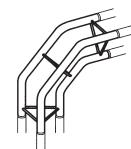

Eckbogen
Spitze seitlich
300x300 mm
Art.162029

Wandbefestigung
H 50 mm
Art.162039

Das Scala System ist kompatibel mit allen Bauteilen des 25 mm Rund-Rohrsystemes !
Zubehör wie Füße, Kappen, Verbinder usw. finden Sie in der Rubrik 10..