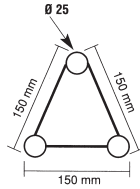

Triscala-Element
2188mm lang
Raster 100mm
Art.162021

Zuschnitt
Art.162021-Z

Fuß und Abschluss
zum Aufstecken

Art.162057

neu

Eckbogen
Spitze außen
300x300 mm
Art.162027

Eckbogen
Spitze innen
300x300 mm
Art.162028