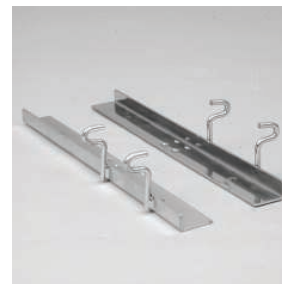

Scala System 16...

Zuschnitt Rundrohr
Art.101020-Z

Zuschnitt Ovalrohr
Art.991026-Z