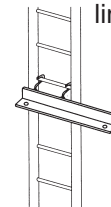

Rundrohr f. Rohrträger
3000mm Länge
Ø25mm
Art.101020

Zuschnitt Rundrohr
Art.101020-Z

Ovalrohr f. Ovalrohrträger
30 x 15mm
3000mm Länge
Art.991026

Zuschnitt Ovalrohr
Art.991026-Z

Plattenträger, 0°
L=300mm
Art.162481

Plattenträger frontal, 0°
L=300mm
rechts Art.162482
links Art.162483

Plattenträger, 30°
L=300mm
rechts Art.162484
links Art.162485

Sauger für Glasplatten
Gummi, transparent
Art.991541

Scala System 16...

Fachboden für Plattenträger Scala