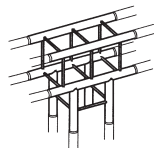

Kreuz-Stück
450x450 mm
Art.162066

T-Stück
450x300 mm
Art.162067

Wandbefestigung
H 50 mm
Art.162070

Das Scala System ist kompatibel mit allen Bauteilen des 25 mm Rund-Rohrsystemes ! Zubehör wie Füße, Kappen, Verbinder usw. finden Sie in der Rubrik 10..