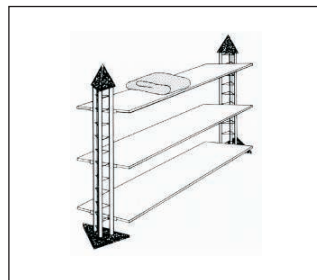

Anwendungsbeispiele Scala System

**Phillips
Systeme**
für Laden-
und Messebau