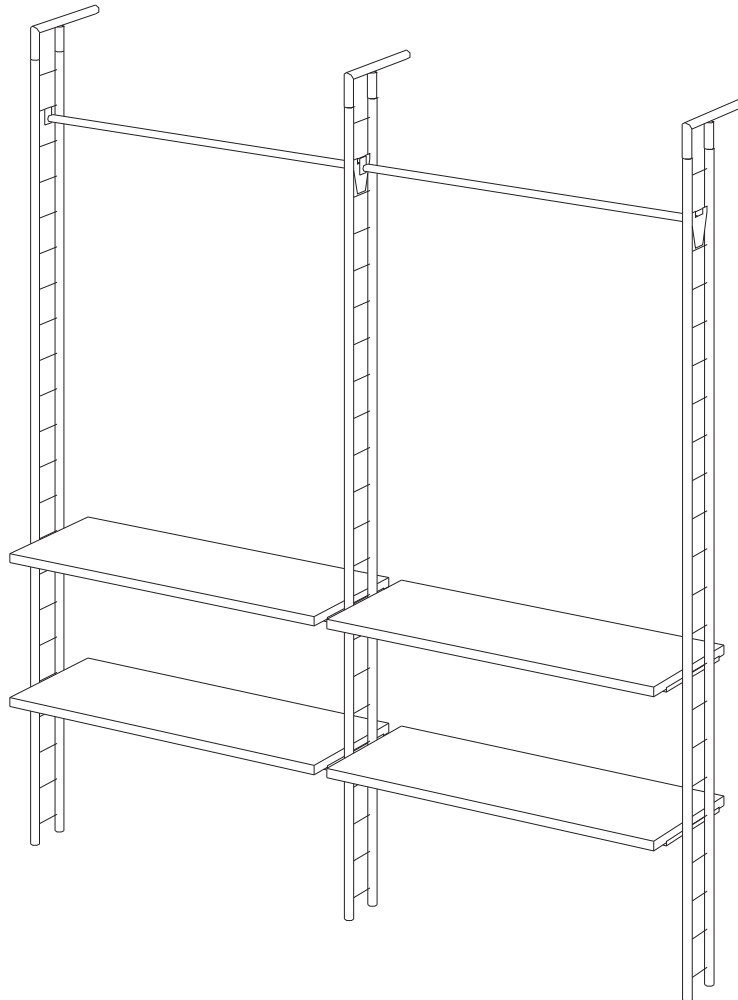

Scala System 16...

Scala-Elemente

Farbe

001	chrom
012	weiß
029	grauhammerschlag
047	RAL9006Struktur

Zubehör

Farbe

001	chrom
012	weiß
029	grauhammerschlag
047	RAL9006Struktur

**Das Scala System ist kompatibel mit allen Bauteilen
des 25 mm Rund-Rohrsystemes !
Zubehör wie Füße, Kappen, Verbinder usw. finden Sie
in der entsprechenden Rubrik 10..**

Anwendungsbeispiele Scala System

**Phillips
Systeme**
für Laden-
und Messebau

Scala System 16...

Scala-Element
2188mm lang
Raster 100mm
Art.162020

Fuß und Abschluss
zum Aufstecken H 40 mm
Multiplex Buche
Art.162056