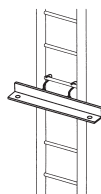

Rundrohr f. Rohrträger
3000mm Länge
Ø25mm
Art.101020

Zuschnitt Rundrohr
Art.101020-Z

Ovalrohr f. Ovalrohrträger
30 x 15mm
3000mm Länge
Art.991026

Zuschnitt Ovalrohr
Art.991026-Z

Plattenträger, 0°
L=300mm
Art.162481

Plattenträger frontal, 0°
L=300mm
rechts Art.162482
links Art.162483

Plattenträger, 30°
L=300mm
rechts Art.162484
links Art.162485

Sauger für Glasplatten
Gummi, transparent
Art.991541

Scala System 16...

Fachboden für Plattenträger Scala