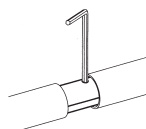

AM

645	1020	1270
-----	------	------

Glasfachboden für Plattenträger Scala

Floatglas
615x400x25mm
Art.994433-1
990x400x25mm
Art.994433-2

AM

645	1020
-----	------

Endkappe zum Einstecken Ø25mm **Art.101080**

Kugelkappe Ø25mm **Art.101330**

Endkappe chrom mit Halbkugel zum Einstecken Ø25mm **Art.101082**

Wandhalter mit Feststellschraube Ø25mm **Art.101060**

Fußkappe innen Kunststoff, schwarz zum Einstecken Ø25mm **Art.101070**

Rohr-Innenverbinder Ø25mm, **Art.101050**

Rohrverbinder mit Bund chrom Ø25mm **Art.102051**

Scala System 16...

Gewindestopfen
Kunststoff, schwarz
zum Einstecken
M10 Ø25mm
Art.101031

Gewindeinsatz
zum Einstecken, chrom
M10
Ø25mm
Art.101030