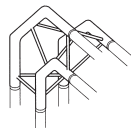

Eckbogen
Spitze seitlich
300x300 mm
Art.162029

Wandbefestigung
H 50 mm
Art.162039

Das Scala System ist kompatibel mit allen Bauteilen des 25 mm Rund-Rohrsystemes !
Zubehör wie Füße, Kappen, Verbinder usw. finden Sie in der Rubrik 10..