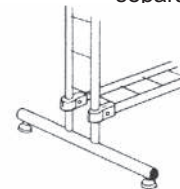

Anwendungsbeispiele Scala System

**Phillips
Systeme**
für Laden-
und Messebau

Scala System 16...

Scala-Element
2188mm lang
Raster 100mm
Art.162020

Fuß und Abschluss
zum Aufstecken H 40 mm
Multiplex Buche
Art.162056

Neu

Anschlusselement
325 x 72mm
Art.162145

neu

Eckbogen
stehend 300x300 mm
Art.162025

Eckbogen
liegend 300x300 mm
Art.162026

Fuß-Element
L=600mm
Art.162036
Stellfüße
separat bestellen

Wandbefestigung
H 50 mm
Art.162038

Dachbogen
H 265 mm AM 960 mm
Art.162044

Das Scala System ist kompatibel mit allen Bauteilen des 25 mm Rund-Rohrsystemes !
Zubehör wie Füße, Kappen, Verbinder usw. finden Sie in der Rubrik 10..

DUO

Scala System 16...