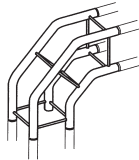

Eckbogen
Spitze seitlich
300x300 mm
Art.162029

Wandbefestigung
H 50 mm
Art.162039

Das Scala System ist kompatibel mit allen Bauteilen des 25 mm Rund-Rohrsystemes !
Zubehör wie Füße, Kappen, Verbinder usw. finden Sie in der Rubrik 10..

Kreuz-Stück
450x450 mm
Art.162066

T-Stück
450x300 mm
Art.162067

Wandbefestigung
H 50 mm
Art.162070

Das Scala System ist kompatibel mit allen Bauteilen des 25 mm Rund-Rohrsystemes ! Zubehör wie Füße, Kappen, Verbinder usw. finden Sie in der Rubrik 10..