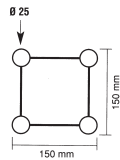

Zuschnitt
Art.162022-Z