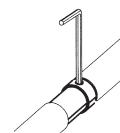

Kugelkappe Ø25mm **Art.101330**

Endkappe chrom mit Halbkugel zum Einstecken Ø25mm **Art.101082**

Wandhalter mit Feststellschraube Ø25mm **Art.101060**

Fußkappe innen Kunststoff, schwarz zum Einstecken Ø25mm **Art.101070**

Rohr-Innenverbinder Ø25mm, **Art.101050**

Rohrverbinder mit Bund chrom Ø25mm **Art.102051**

Scala System 16...

Gewindestopfen
Kunststoff, schwarz
zum Einstecken
M10 Ø25mm
Art.101031

Gewindeinsatz
zum Einstecken, chrom
M10
Ø25mm
Art.101030