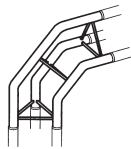

Eckbogen
Spitze außen
300x300 mm
Art.162027