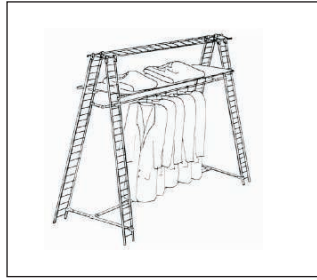

Anwendungsbeispiele Scala System

**Phillips
Systeme**
für Laden-
und Messebau

Scala System 16...

Scala-Element
2188mm lang
Raster 100mm
Art.162020

Fuß und Abschluss
zum Aufstecken H 40 mm
Multiplex Buche
Art.162056