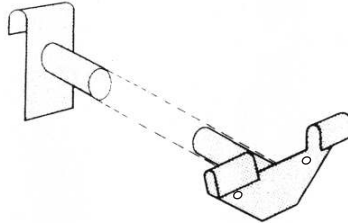

Scala System 16...

Rundrohrträger klein
chrom
Art.162012