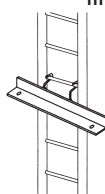

Rundrohr f. Rohrträger
3000mm Länge
Ø25mm
Art.101020

Zuschnitt Rundrohr
Art.101020-Z

Ovalrohr f. Ovalrohrträger
30 x 15mm
3000mm Länge
Art.991026

Zuschnitt Ovalrohr
Art.991026-Z

Plattenträger, 0°
L=300mm
Art.162481

Plattenträger frontal, 0°
L=300mm
rechts Art.162482
links Art.162483

Plattenträger, 30°
L=300mm
rechts Art.162484
links Art.162485

Sauger für Glasplatten
Gummi, transparent
Art.991541

Scala System 16...

Fachboden für Plattenträger Scala