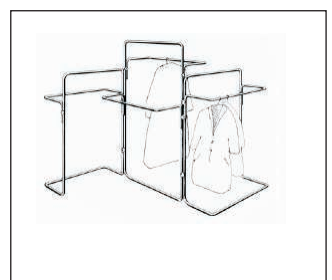

**Phillips
Systeme**
für Laden-
und Messebau

25 mm Rund-Rohrsystem 10...

Rundrohr
3000mm Länge
Ø25mm
Art.101020

Zuschnitt Rundrohr
Art.101020-Z

Endkappe
zum Einstecken
Ø25mm
Art.101080

Kugelkappe
Ø25mm
Art.101330

Endkappe
chrom
mit Halbkugel
zum Einstecken
Ø25mm
Art.101082

Wandhalter
mit Feststellschraube
Ø25mm
Art.101060

Wandabstandshalter
mit Feststellschraube
Ø25mm
Art.101550

T-Fuß
mit M10 Gewinde
Ø25mm L 200 mm
Basisrohr 32mm, L 600 mm
Gesamthöhe H 235 mm
Art.102136