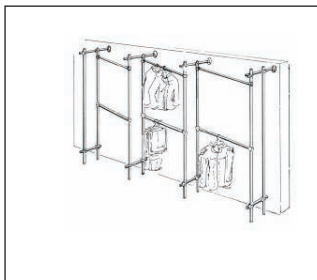

**Phillips
Systeme**
für Laden-
und Messebau

25 mm Rund-Rohrsystem 10...

Rundrohr
3000mm Länge
Ø25mm
Art.101020

Zuschnitt Rundrohr
Art.101020-Z

Endkappe
zum Einstecken
Ø25mm
Art.101080

Kugelkappe
Ø25mm
Art.101330

Endkappe
chrom
mit Halbkugel
zum Einstecken
Ø25mm
Art.101082

Wandhalter
mit Feststellschraube
Ø25mm
Art.101060

Wandabstandshalter
mit Feststellschraube
Ø25mm
Art.101550

T-Fuß
mit M10 Gewinde
Ø25mm L 200 mm
Basisrohr 32mm, L 600 mm
Gesamthöhe H 235 mm
Art.102136