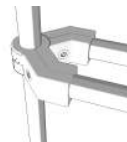

Parallelverbinder
für 2 Rohre
Ø25mm
Art.101150

Parallelverbinder
für 3 Rohre,
Ø25 mm
Art.101270

Parallelverbinder
für 2 Rohre
einstellbar, Ø25mm
Art.101157

Parallelverbinder
für 3 Rohre
einstellbar, Ø25mm
Art.101159

Rohrverbinder
für Platten 8 mm,
Ø25
Art.101260

Anwendungsbeispiele

25 mm Rund-Rohrsystem 10...

Box-Verbinder
3-weg, Ø25mm
Art.101501

Box-Verbinder
4-weg
gelenkartig
einstellbar
Ø25mm
Art.101502

Box-Verbinder
5-weg, Ø25mm
Art.101503

Box-Verbinder
6-weg, Ø25mm
Art.101504

Box-Verbinder
4-weg, einstellbar
auch für spitze Winkel
Ø25mm
Art.101505

Plattenträger
Ø25mm
Art.101537

T-Verbinder, runde Form
Ø25mm
Art.102501

T-Verbinder
mit Handrad
Ø25mm
Art.101320-1