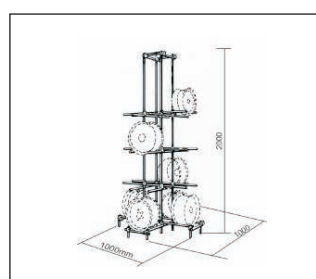

**Phillips
Systeme**
für Laden-
und Messebau

25 mm Rund-Rohrsystem 10...

Rundrohr
3000mm Länge
Ø25mm
Art.101020

Zuschnitt Rundrohr
Art.101020-Z

Endkappe
zum Einstecken
Ø25mm
Art.101080

Kugelkappe
Ø25mm
Art.101330

Endkappe
chrom
mit Halbkugel
zum Einstecken
Ø25mm
Art.101082

Wandhalter
mit Feststellschraube
Ø25mm
Art.101060

Wandabstandshalter
mit Feststellschraube
Ø25mm
Art.101550

T-Fuß
mit M10 Gewinde
Ø25mm L 200 mm
Basisrohr 32mm, L 600 mm
Gesamthöhe H 235 mm
Art.102136