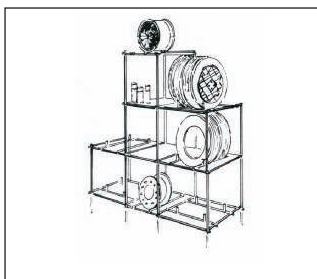

**Phillips
Systeme**
für Laden-
und Messebau

25 mm Rund-Rohrsystem 10...

Rundrohr
3000mm Länge
Ø25mm
Art.101020

Zuschnitt Rundrohr
Art.101020-Z

Endkappe
zum Einstecken
Ø25mm
Art.101080

Kugelkappe
Ø25mm
Art.101330

Endkappe
chrom
mit Halbkugel
zum Einstecken
Ø25mm
Art.101082

Wandhalter
mit Feststellschraube
Ø25mm
Art.101060

Wandabstandshalter
mit Feststellschraube
Ø25mm
Art.101550

T-Fuß
mit M10 Gewinde
Ø25mm L 200 mm
Basisrohr 32mm, L 600 mm
Gesamthöhe H 235 mm
Art.102136