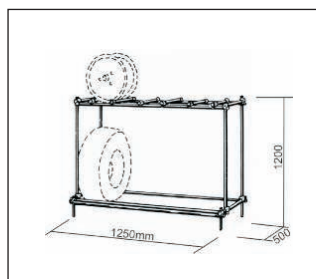

**Phillips
Systeme**
für Laden-
und Messebau

25 mm Rund-Rohrsystem 10...

Rundrohr
3000mm Länge
Ø25mm
Art.101020

Zuschnitt Rundrohr
Art.101020-Z

Endkappe
zum Einstecken
Ø25mm
Art.101080

Kugelkappe
Ø25mm
Art.101330

Endkappe
chrom
mit Halbkugel
zum Einstecken
Ø25mm
Art.101082

Wandhalter
mit Feststellschraube
Ø25mm
Art.101060

Wandabstandshalter
mit Feststellschraube
Ø25mm
Art.101550

T-Fuß
mit M10 Gewinde
Ø25mm L 200 mm
Basisrohr 32mm, L 600 mm
Gesamthöhe H 235 mm
Art.102136