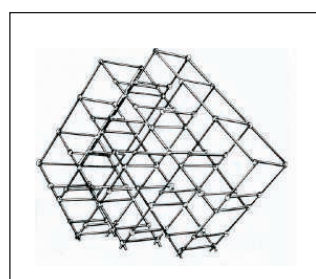

Farbe

340	Buche Mangfall Dekor
354	Königsahorn Dekor

Preis und Lieferzeit auf Anfrage:

312	perlweiß
326	silbergrau
390	Wengé Dekor

Glasböden

Farbe

260	Floatglas
-----	-----------

Anwendungsbeispiele 25 mm Rund-Rohrsystem 10...

**Phillips
Systeme**
für Laden-
und Messebau

25 mm Rund-Rohrsystem 10...

Rundrohr
3000mm Länge
Ø25mm
Art.101020

Zuschnitt Rundrohr
Art.101020-Z

Endkappe
zum Einstecken
Ø25mm
Art.101080

Kugelkappe
Ø25mm
Art.101330