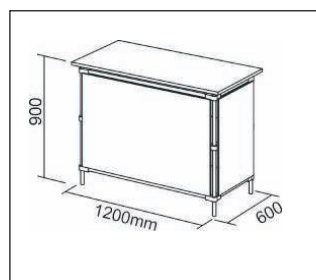

Anwendungsbeispiele 25 mm Rund-Rohrsystem 10...

**Phillips
Systeme**
für Laden-
und Messebau