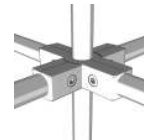

Parallelverbinder
für 2 Rohre
Ø25mm
Art.101150

Parallelverbinder
für 3 Rohre,
Ø25 mm
Art.101270

Parallelverbinder
für 2 Rohre
einstellbar, Ø25mm
Art.101157

Parallelverbinder
für 3 Rohre
einstellbar, Ø25mm
Art.101159

Rohrverbinder
für Platten 8 mm,
Ø25
Art.101260

Anwendungsbeispiele

25 mm Rund-Rohrsystem 10...

Box-Verbinder
3-weg, Ø25mm
Art.101501

Box-Verbinder
4-weg
gelenkartig
einstellbar
Ø25mm
Art.101502

Box-Verbinder
5-weg, Ø25mm
Art.101503

Box-Verbinder
6-weg, Ø25mm
Art.101504

Box-Verbinder
4-weg, einstellbar
auch für spitze Winkel
Ø25mm
Art.101505

Plattenträger
Ø25mm
Art.101537

T-Verbinder, runde Form
Ø25mm
Art.102501

T-Verbinder
mit Handrad
Ø25mm
Art.101320-1