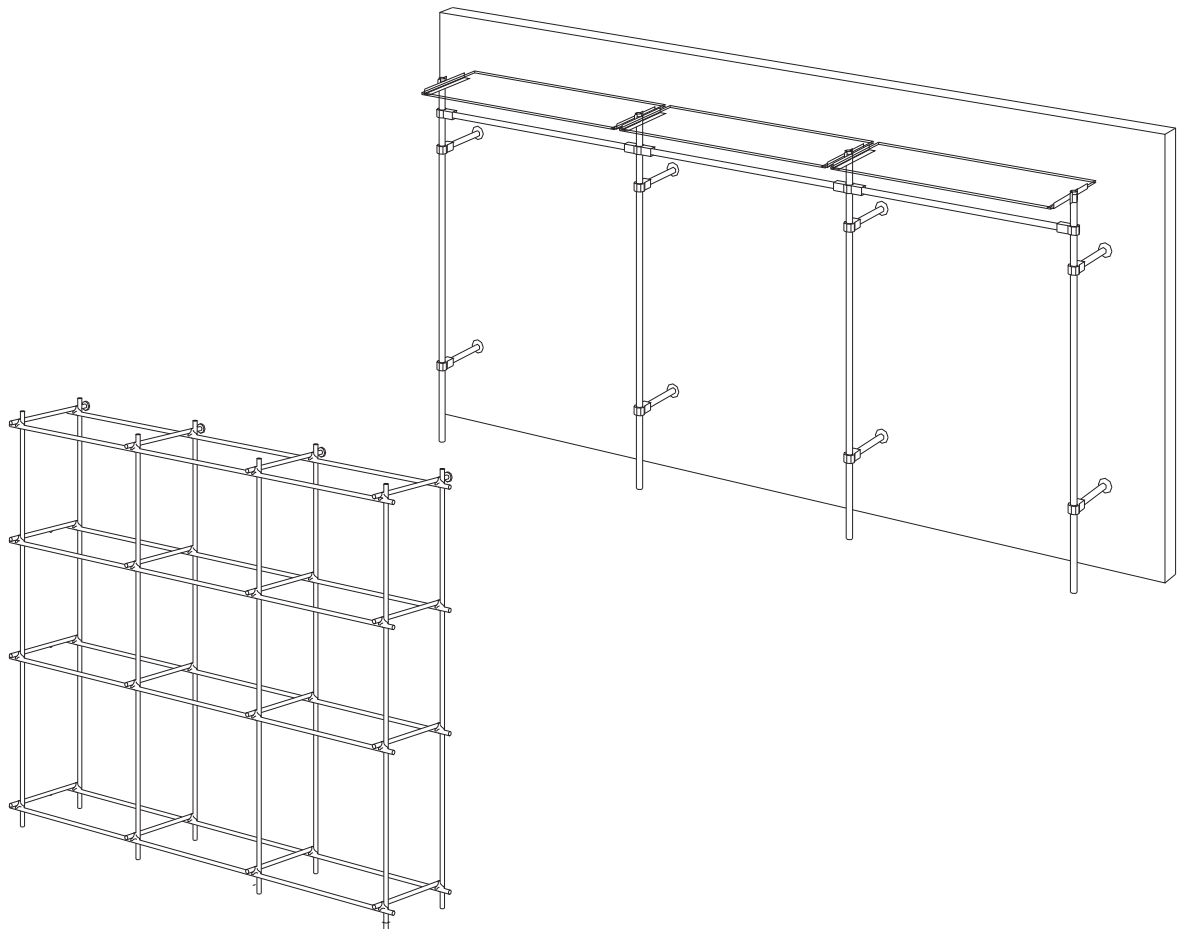

25 mm Rund-Rohrsystem 10...

Rohre

Farbe

001	chrom
012	weiß
029	grauhammerschlag
047	RAL 9006 Struktur

Verbinder

Farbe

001	chrom
012	weiß
029	grauhammerschlag
047	RAL 9006 Struktur

Fachböden

**Phillips
Systeme**
für Laden-
und Messebau

25 mm Rund-Rohrsystem 10...

Rundrohr
3000mm Länge
Ø25mm
Art.101020

Zuschnitt Rundrohr
Art.101020-Z

Endkappe
zum Einstecken
Ø25mm
Art.101080

Kugelkappe
Ø25mm
Art.101330

Endkappe
chrom
mit Halbkugel
zum Einstecken
Ø25mm
Art.101082

Wandhalter
mit Feststellschraube
Ø25mm
Art.101060

Wandabstandshalter
mit Feststellschraube
Ø25mm
Art.101550

T-Fuß
mit M10 Gewinde
Ø25mm L 200 mm
Basisrohr 32mm, L 600 mm
Gesamthöhe H 235 mm
Art.102136