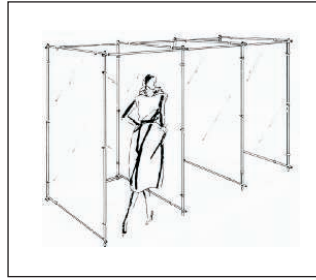

**Phillips
Systeme**
für Laden-
und Messebau

25 mm Rund-Rohrsystem 10...

Rundrohr
3000mm Länge
Ø25mm
Art.101020

Zuschnitt Rundrohr
Art.101020-Z

Endkappe
zum Einstecken
Ø25mm
Art.101080

Kugelkappe
Ø25mm
Art.101330

Endkappe
chrom
mit Halbkugel
zum Einstecken
Ø25mm
Art.101082

Wandhalter
mit Feststellschraube
Ø25mm
Art.101060

Wandabstandshalter
mit Feststellschraube
Ø25mm
Art.101550

T-Fuß
mit M10 Gewinde
Ø25mm L 200 mm
Basisrohr 32mm, L 600 mm
Gesamthöhe H 235 mm
Art.102136