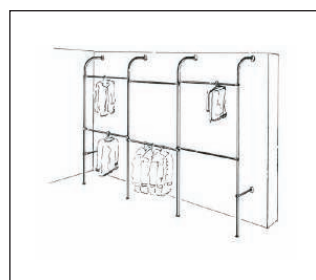

**Phillips
Systeme**
für Laden-
und Messebau

25 mm Rund-Rohrsystem 10...

Rundrohr
3000mm Länge
Ø25mm
Art.101020

Zuschnitt Rundrohr
Art.101020-Z

Endkappe
zum Einstecken
Ø25mm
Art.101080

Kugelkappe
Ø25mm
Art.101330