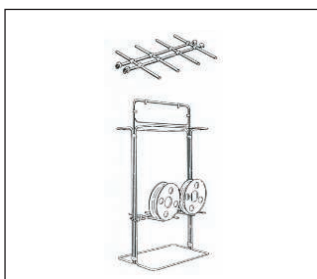

**Phillips
Systeme**
für Laden-
und Messebau

25 mm Rund-Rohrsystem 10...

Rundrohr
3000mm Länge
Ø25mm
Art.101020

Zuschnitt Rundrohr
Art.101020-Z

Endkappe
zum Einstecken
Ø25mm
Art.101080

Kugelkappe
Ø25mm
Art.101330

Endkappe
chrom
mit Halbkugel
zum Einstecken
Ø25mm
Art.101082

Wandhalter
mit Feststellschraube
Ø25mm
Art.101060

Wandabstandshalter
mit Feststellschraube
Ø25mm
Art.101550

T-Fuß
mit M10 Gewinde
Ø25mm L 200 mm
Basisrohr 32mm, L 600 mm
Gesamthöhe H 235 mm
Art.102136