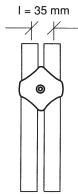

Endkappe
chrom
mit Halbkugel
zum Einstecken
Ø25mm
Art.101082

Wandhalter
mit Feststellschraube
Ø25mm
Art.101060

Wandabstandshalter
mit Feststellschraube
Ø25mm
Art.101550

T-Fuß
mit M10 Gewinde
Ø25mm L 200 mm
Basisrohr 32mm, L 600 mm
Gesamthöhe H 235 mm
Art.102136

Verbindungsknoten
für 3 Rohre
Ausführung rechts
Ø25mm
Art.101010

Verbindungsknoten
für 3 Rohre
Ausführung links
Ø25mm
Art.101011

Verbindungsknoten
für 2 Rohre
Ausführung rechts
Ø25mm
Art.101420

Verbindungsknoten
für 2 Rohre
Ausführung links
Ø25mm
Art.101421

Parallelverbinder
für 2 Rohre
Ø25mm
Art.101150

Parallelverbinder
für 3 Rohre,
Ø25 mm
Art.101270

Parallelverbinder
für 2 Rohre
einstellbar, Ø25mm
Art.101157

Parallelverbinder
für 3 Rohre
einstellbar, Ø25mm
Art.101159