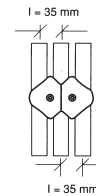

Parallelverbinder
für 3 Rohre,
Ø25 mm
Art.101270