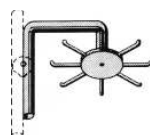

Plattenträger
mit Klemmschelle
einfach
Ø25mm
Art.101483

Plattenträger
doppelt
Ø25mm
Art.101484

Haken
für Platten, vertikal
Ø25mm
Art.101230

Haken
für Platten, horizontal
Ø25mm
Art.101240

Glasträger-Clip
Plexi, inkl. Sauger
für Glasplatten liegend
Ø25mm
Art.101131

Sauger für Glasplatten
Gummi, transparent
Art.991541

Glashalter
für 6mm Glasplatten
Ø25mm
Art.101140

Glashalter
Klemmabstand 4mm
Kunststoff klar
Ø25mm
Art.102140

Dreharm
Ø25mm
Art.101290

25 mm Rund-Rohrsystem 10...