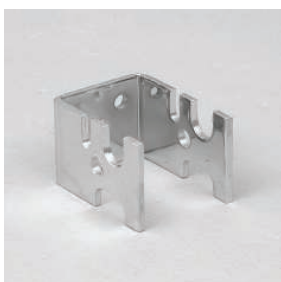

Andere Farben auf Anfrage mit Lieferzeit

Gitter-Sytem 18...

Gitter
Rahmen Ø 10mm
Draht Ø 4mm
Maschenweite 50 x 50mm

Gitter
Länge 2000mm
Breite
1000mm **Art.182840**
800mm **Art.182841**
600mm **Art.182842**
400mm **Art.182844**

Gitter
Länge 1500mm
Breite
800mm **Art.182845**
600mm **Art.182863**
400mm **Art.182847**

Gitter
Länge 1000mm
Breite
800mm **Art.182849**
600mm **Art.182850**
400mm **Art.182852**

Gitter
Länge 800mm
Breite
600mm **Art.182854**
400mm **Art.182856**

Wandträger
für Gitter
Art.182820

Parallelverbinder
für Gitter
Art.182821

Gitter-Sytem 18...

T-Fuß
Ø25mm L 200 mm
Basisrohr 32mm, L 600 mm
Gesamthöhe H 235 mm
mit M10 Gewinde
Art.102136

Stellfüße Art.101040
separat bestellen

Gitter-Sytem 18...

Gitterständer

Rundrohr Ø25mm
Paar

Höhe 1200mm

mit Klemmaltern
Stellfüßen und
Endkappen
Art. 182527

Multipräsentler

Rohr Ø25mm, H: 1850mm
Gitter 1200x400mm
Fußplatte

3 Rollfüße,
2 Rollfüße bremsbar
Art. 186038