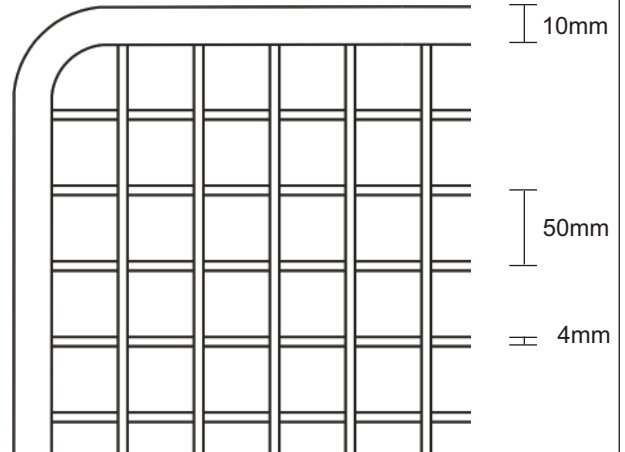

Gitter-Sytem 18...

**Phillips
Systeme**
für Laden-
und Messebau

Gitter

Farbe

001 chrom
012 weiß

Zubehör

Farbe

001 chrom

Andere Farben auf Anfrage mit Lieferzeit

Gitter-Sytem 18...

Gitter
Rahmen Ø 10mm
Draht Ø 4mm
Maschenweite 50 x 50mm

Gitter
Länge 2000mm
Breite
1000mm **Art.182840**
800mm **Art.182841**
600mm **Art.182842**
400mm **Art.182844**