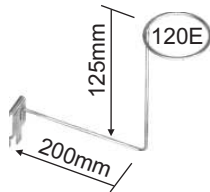

Hutträger
chrom
Art.183651