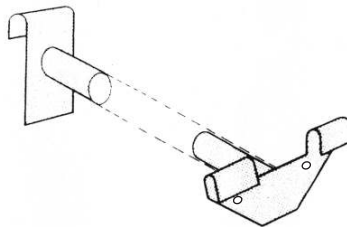

Rohrträger klein

chrom
Art. 162012