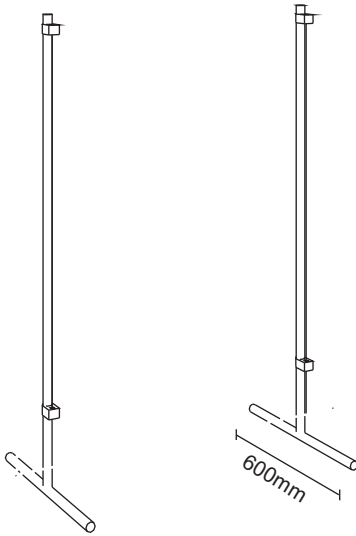

Wandträger
für Gitter
Art.182820

Parallelverbinder
für Gitter
Art.182821

Gitter-Sytem 18...

T-Fuß
Ø25mm L 200 mm
Basisrohr 32mm, L 600 mm
Gesamthöhe H 235 mm
mit M10 Gewinde
Art.102136

Stellfüße Art.101040
separat bestellen

Gitter-Sytem 18...

Gitterständer

Rundrohr Ø25mm
Paar

Höhe 1200mm

mit Klemmaltern
Stellfüßen und
Endkappen
Art. 182527

Multipräsentler

Rohr Ø25mm, H: 1850mm
Gitter 1200x400mm
Fußplatte

3 Rollfüße,
2 Rollfüße bremsbar
Art. 186038