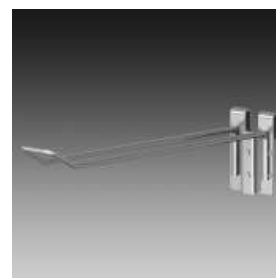

Wandträger
für Gitter
Art.182820

Parallelverbinder
für Gitter
Art.182821

Gitter-Sytem 18...

T-Fuß
Ø25mm L 200 mm
Basisrohr 32mm, L 600 mm
Gesamthöhe H 235 mm
mit M10 Gewinde
Art.102136

Stellfüße Art.101040
separat bestellen

Gitter-Sytem 18...

Gitterständer

Rundrohr Ø25mm
Paar

Höhe 1200mm

mit Klemmaltern
Stellfüßen und
Endkappen
Art. 182527

Multipräsentler

Rohr Ø25mm, H: 1850mm
Gitter 1200x400mm
Fußplatte

3 Rollfüße,
2 Rollfüße bremsbar
Art. 186038

Rohrträger klein

chrom
Art. 162012

Rohrträger groß

chrom mit Verdrehschutz
Art. 162013

Wandhalter

Kunststoff, weiß
Art. 184001

Fliegenhaubenhalter

Art. 183730

Einzelhaken

verzinkt
Länge 120mm
Art. 182832
Länge 200mm
Art. 182833

Doppelhaken

verzinkt
Länge 120mm
Art. 182834
Länge 200mm
Art. 182835

Gitter-Sytem 18...

Frontal-Kleiderbügel
chrom
Art.182805-A

Träger für Bälle
chrom
Länge 300mm
Drahtring Ø150mm
Art.182806