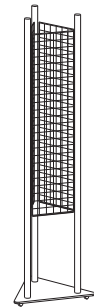

Wandträger
für Gitter
Art.182820

Parallelverbinder
für Gitter
Art.182821

Gitter-Sytem 18...

T-Fuß
Ø25mm L 200 mm
Basisrohr 32mm, L 600 mm
Gesamthöhe H 235 mm
mit M10 Gewinde
Art.102136

Stellfüße Art.101040
separat bestellen

Kunststoffeinsatz
für Art.101619 und 101620
für Gitter mit
Ø10mm Rahmen (2 Einsätze)
oder Platten 8mm (1 Einsatz)
Art.102514

Gummifuß
schwarz
für Gitter
Art.182836

Träger für Gitterböden
Art.182822

Träger für Holz- o. Glasplatten
chrom
Länge 30mm
Art.182823

Gitter-Sytem 18...

Gitterständer

Rundrohr Ø25mm
Paar

Höhe 1200mm

mit Klemmaltern
Stellfüßen und
Endkappen
Art. 182527

Multipräsentler

Rohr Ø25mm, H: 1850mm
Gitter 1200x400mm
Fußplatte

3 Rollfüße,
2 Rollfüße bremsbar
Art. 186038

Rohrträger klein

chrom
Art. 162012

Rohrträger groß

chrom mit Verdrehschutz
Art. 162013

Wandhalter

Kunststoff, weiß
Art. 184001

Fliegenhaubenhalter

Art. 183730