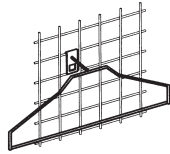

Einzelhaken

verzinkt
Länge 120mm
Art. 182832
Länge 200mm
Art. 182833

Doppelhaken

verzinkt
Länge 120mm
Art. 182834
Länge 200mm
Art. 182835

Gitter-Sytem 18...

Frontal-Kleiderbügel
chrom
Art.182805-A

Träger für Bälle
chrom
Länge 300mm
Drahtring Ø150mm
Art.182806