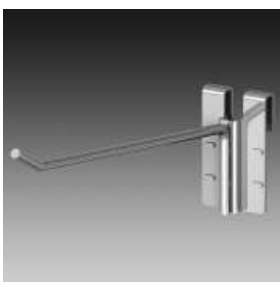

Gitter-Sytem 18...

Gitterständer

Rundrohr Ø25mm
Paar

Höhe 1200mm

mit Klemmaltern
Stellfüßen und
Endkappen
Art. 182527

Multipräsentler

Rohr Ø25mm, H: 1850mm
Gitter 1200x400mm
Fußplatte

3 Rollfüße,
2 Rollfüße bremsbar
Art. 186038

Rohrträger klein

chrom
Art. 162012

Rohrträger groß

chrom mit Verdrehschutz
Art. 162013

Wandhalter

Kunststoff, weiß
Art. 184001

Fliegenhaubenhalter

Art. 183730

Einzelhaken

verzinkt
Länge 120mm
Art. 182832
Länge 200mm
Art. 182833

Doppelhaken

verzinkt
Länge 120mm
Art. 182834
Länge 200mm
Art. 182835

Gitter-Sytem 18...

Frontal-Kleiderbügel
chrom
Art.182805-A

Träger für Bälle
chrom
Länge 300mm
Drahtring Ø150mm
Art.182806