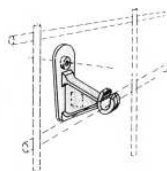

Gitter-Sytem 18...

Gitterständer

Rundrohr Ø25mm
Paar

Höhe 1200mm

mit Klemmaltern
Stellfüßen und
Endkappen
Art. 182527

Multipräsentler

Rohr Ø25mm, H: 1850mm
Gitter 1200x400mm
Fußplatte

3 Rollfüße,
2 Rollfüße bremsbar
Art. 186038

Rohrträger klein

chrom
Art. 162012

Rohrträger groß

chrom mit Verdrehschutz
Art. 162013

Wandhalter

Kunststoff, weiß
Art. 184001

Fliegenhaubenhalter

Art. 183730

Einzelhaken

verzinkt
Länge 120mm
Art. 182832
Länge 200mm
Art. 182833

Doppelhaken

verzinkt
Länge 120mm
Art. 182834
Länge 200mm
Art. 182835

Gitter-Sytem 18...

Frontal-Kleiderbügel
chrom
Art.182805-A

Träger für Bälle
chrom
Länge 300mm
Drahtring Ø150mm
Art.182806